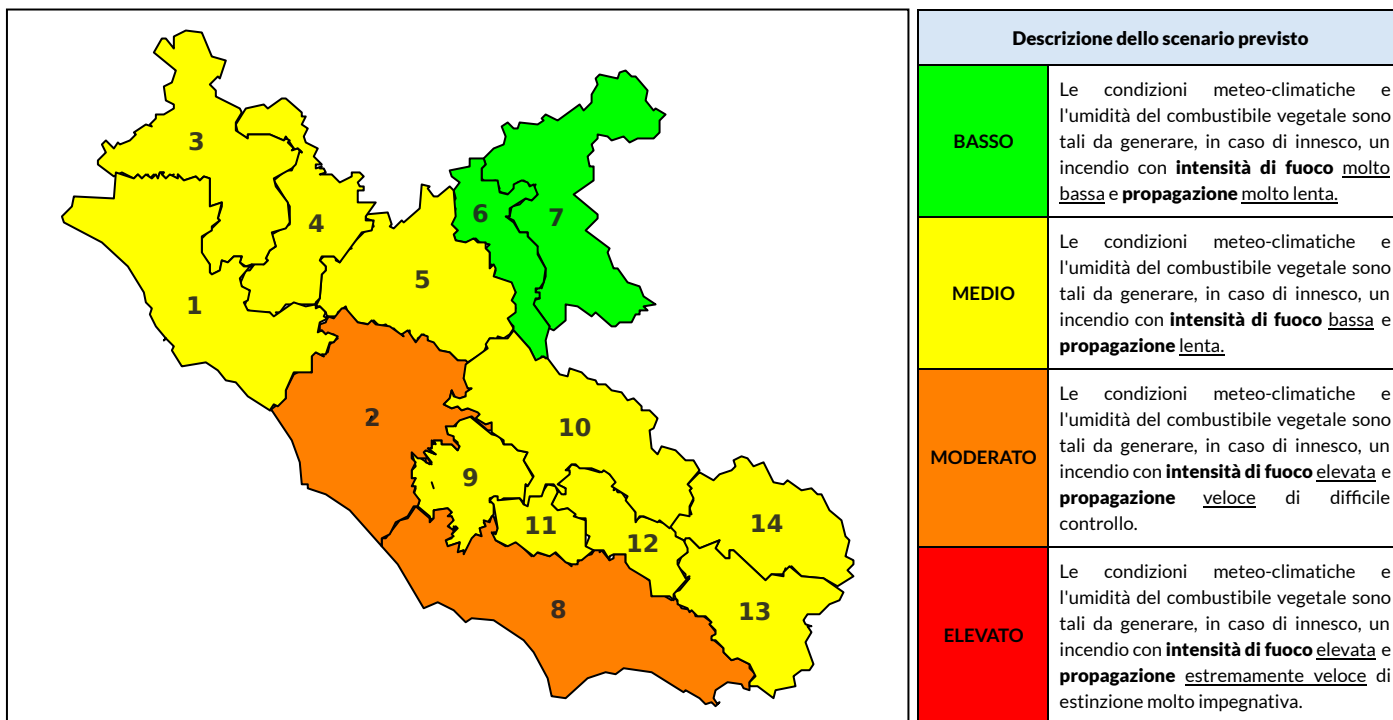

BOLLETTINO DI PERICOLOSITA' DA INCENDI BOSCHIVI

Previsioni per oggi 3-8-2024

Livello di pericolosità da incendio boschivo per Zona di Allerta AIB

Bollettino emesso nel periodo della campagna AIB Lazio sulla base del modello previsionale RISICOLazio, sviluppato in collaborazione con Fondazione CIMA, che fornisce un supporto per la valutazione della Pericolosità da incendio boschivo aggregata sulle Zone di Allerta AIB, approvate come parte integrante del Piano AIB Lazio 2020-2022 con DGR n° 270 del 15/05/2020. Il dettaglio della distribuzione dei Comuni nelle Zone AIB è consultabile al link https://protezionecivile.regione.lazio.it/zone_allerta_aib_comuni/. Le Norme Comportamentali per la popolazione sono consultabili al link https://protezionecivile.regione.lazio.it/norme_comportamentali_aib/.

Zona AIB	1	2	3	4	5	6	7	8	9	10	11	12	13	14
Livello Pericolosità	MEDIO	MODERATO	MEDIO	MEDIO	MEDIO	BASSO	BASSO	MODERATO	MEDIO	MEDIO	MEDIO	MEDIO	MEDIO	MEDIO

NOTE

BOLLETTINO DI PERICOLOSITA' DA INCENDI BOSCHIVI

Previsioni per domani 4-8-2024

Livello di pericolosità da incendio boschivo per Zona di Allerta AIB

Bollettino emesso nel periodo della campagna AIB Lazio sulla base del modello previsionale RISICOLazio, sviluppato in collaborazione con Fondazione CIMA, che fornisce un supporto per la valutazione della Pericolosità da incendio boschivo aggregata sulle Zone di Allerta AIB, approvate come parte integrante del Piano AIB Lazio 2020-2022 con DGR n° 270 del 15/05/2020. Il dettaglio della distribuzione dei Comuni nelle Zone AIB è consultabile al link https://protezionecivile.regione.lazio.it/zone_allerta_aib_comuni/. Le Norme Comportamentali per la popolazione sono consultabili al link https://protezionecivile.regione.lazio.it/norme_comportamentali_aib/.

Zona AIB	1	2	3	4	5	6	7	8	9	10	11	12	13	14
Livello Pericolosità	MODERATO	MODERATO	MEDIO	MEDIO	MEDIO	MEDIO	BASSO	MODERATO	MODERATO	MEDIO	MEDIO	MEDIO	MEDIO	MEDIO

BOLLETTINO DI PERICOLOSITA' DA INCENDI BOSCHIVI