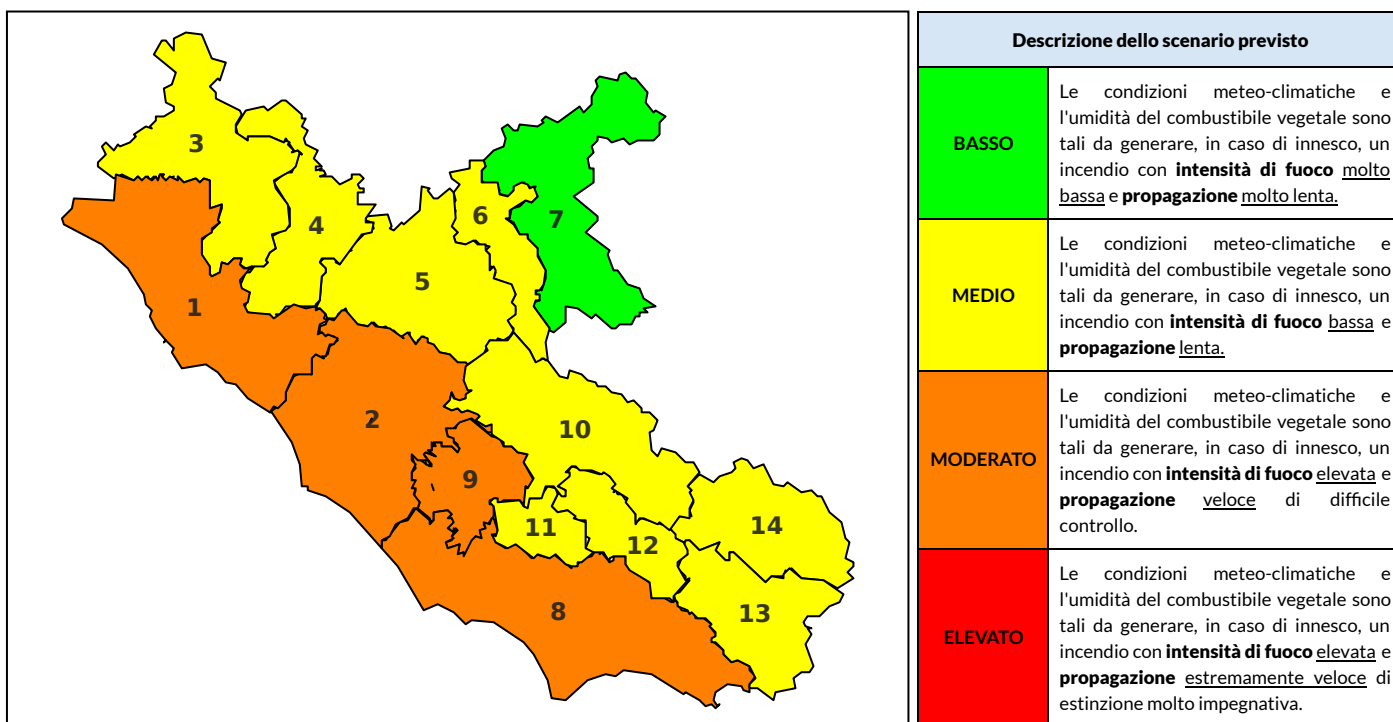

BOLLETTINO DI PERICOLOSITA' DA INCENDI BOSCHIVI

Previsioni per oggi 3-8-2024

Livello di pericolosità da incendio boschivo per Zona di Allerta AIB

Bollettino emesso nel periodo della campagna AIB Lazio sulla base del modello previsionale RISICOLazio, sviluppato in collaborazione con Fondazione CIMA, che fornisce un supporto per la valutazione della Pericolosità da incendio boschivo aggregata sulle Zone di Allerta AIB, approvate come parte integrante del Piano AIB Lazio 2020-2022 con DGR n° 270 del 15/05/2020. Il dettaglio della distribuzione dei Comuni nelle Zone AIB è consultabile al link https://protezionecivile.regione.lazio.it/zone_allerta_aib_comuni/. Le Norme Comportamentali per la popolazione sono consultabili al link https://protezionecivile.regione.lazio.it/norme_comportamentali_aib/.

Zona AIB	1	2	3	4	5	6	7	8	9	10	11	12	13	14
Livello Pericolosità	MEDIO	MODERATO	MEDIO	MEDIO	MEDIO	BASSO	BASSO	MODERATO	MEDIO	MEDIO	MEDIO	MEDIO	MEDIO	MEDIO

NOTE

BOLLETTINO DI PERICOLOSITA' DA INCENDI BOSCHIVI

Previsioni per domani 4-8-2024

Livello di pericolosità da incendio boschivo per Zona di Allerta AIB

Bollettino emesso nel periodo della campagna AIB Lazio sulla base del modello previsionale RISICOLazio, sviluppato in collaborazione con Fondazione CIMA, che fornisce un supporto per la valutazione della Pericolosità da incendio boschivo aggregata sulle Zone di Allerta AIB, approvate come parte integrante del Piano AIB Lazio 2020-2022 con DGR n° 270 del 15/05/2020. Il dettaglio della distribuzione dei Comuni nelle Zone AIB è consultabile al link https://protezionecivile.regione.lazio.it/zone_allerta_aib_comuni/. Le Norme Comportamentali per la popolazione sono consultabili al link https://protezionecivile.regione.lazio.it/norme_comportamentali_aib/.

Zona AIB	1	2	3	4	5	6	7	8	9	10	11	12	13	14
Livello Pericolosità	MODERATO	MODERATO	MEDIO	MEDIO	MEDIO	MEDIO	BASSO	MODERATO	MODERATO	MEDIO	MEDIO	MEDIO	MEDIO	MEDIO

BOLLETTINO DI PERICOLOSITA' DA INCENDI BOSCHIVI